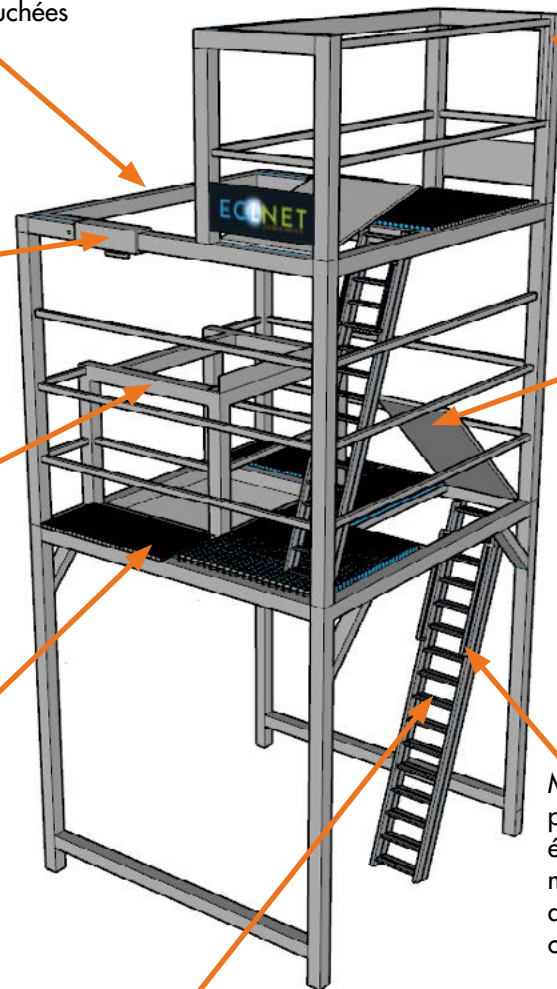

TOUR DE LAVAGE

OUTILLAGE DE PRODUCTION | TOUR DE LAVAGE

À LOUER
À VENDRE

OPTIONS DU PRODUIT

Possibilité d'intégrer un traitement des eaux de rinçages avec neutralisation de pH ou bien un décanteur annexe récupérant uniquement les laitances de bétons sous la tour

DESCRIPTION DU PRODUIT

Prévu pour des bennes droites ou couchées

Réglable en profondeur en fonction du volume de la benne

Possibilité d'adapter un support pour bennes rondes

Plancher en caillebotis pour une facilité de nettoyage

Doubles échelles en aluminium permettant aux compagnons d'avoir une meilleure emprise lors de la montée et ainsi de limiter le risque de chute

Personnalisation du garde-corps et de la couleur de la tour selon vos envies

Trappes en aluminium et tôles larmées de dimensions 95x66 cm afin d'augmenter le confort des compagnons

Mains courantes en parties hautes des échelles pour une meilleure tenue lors de la montée des compagnons