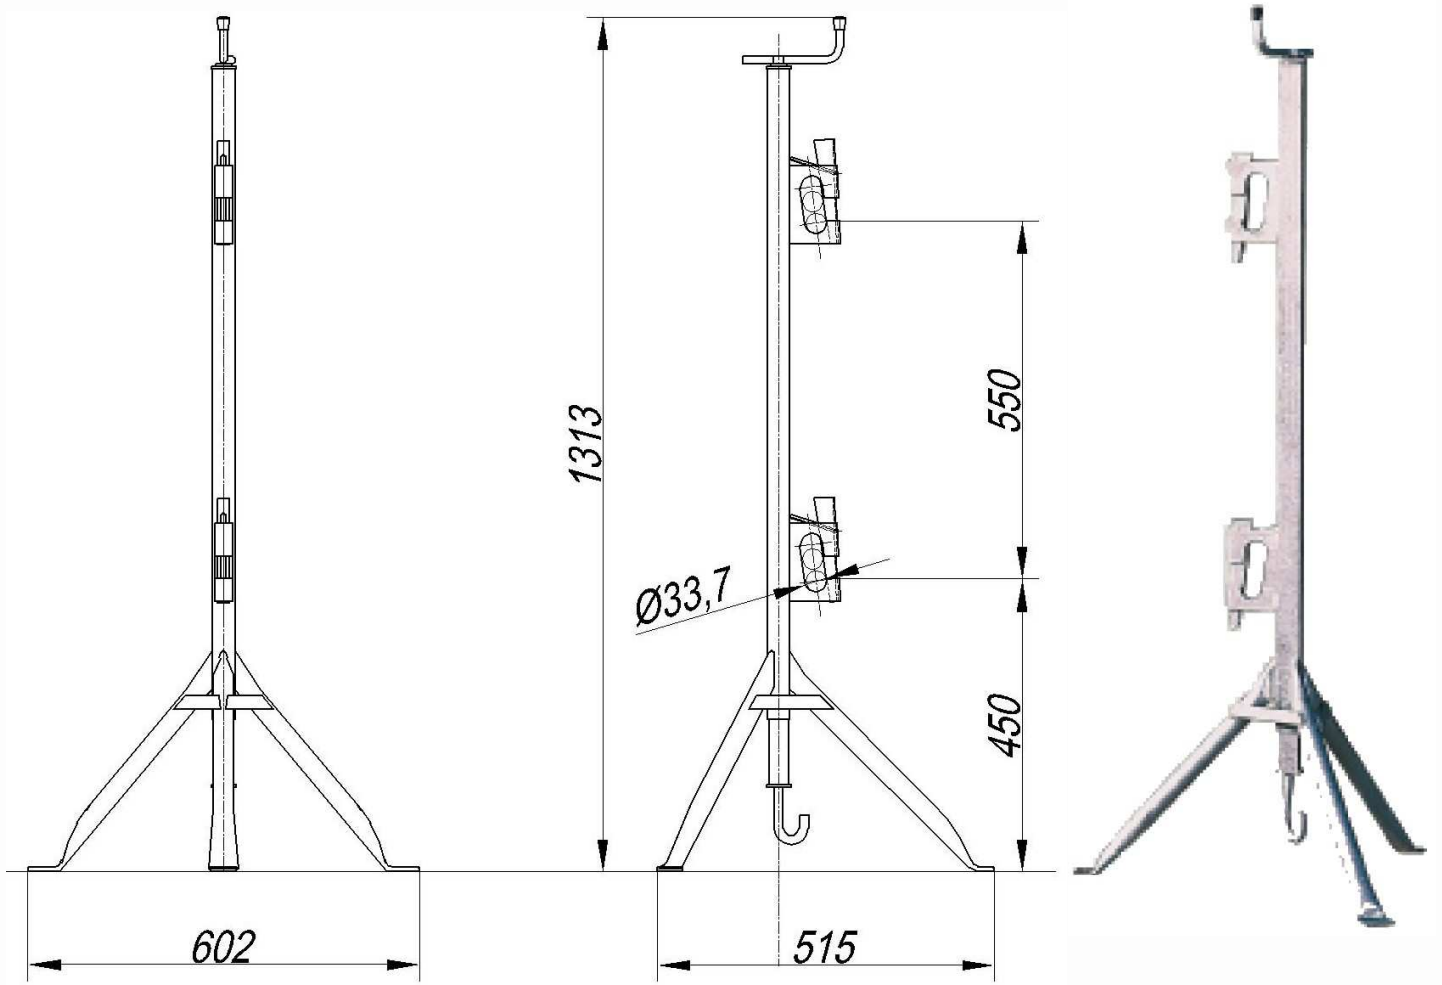

Garde-corps à crochet sur prédalle

FAMILLE : PROTECTIONS PÉRIPHÉRIQUES - GARDE-CORPS

RÉF. COPAC : PREDBG

PLANS

VISUEL

DESCRIPTIF

Poids :

PREDBG : 8,1kg

- Finition peint ou galvanisée
- Bloqueurs pour Tube Ø33,7 lg 3m
- Espacement entre les potelets de 2m maximum

Dimensions :

L. 602x l. 515x h. 1313 mm