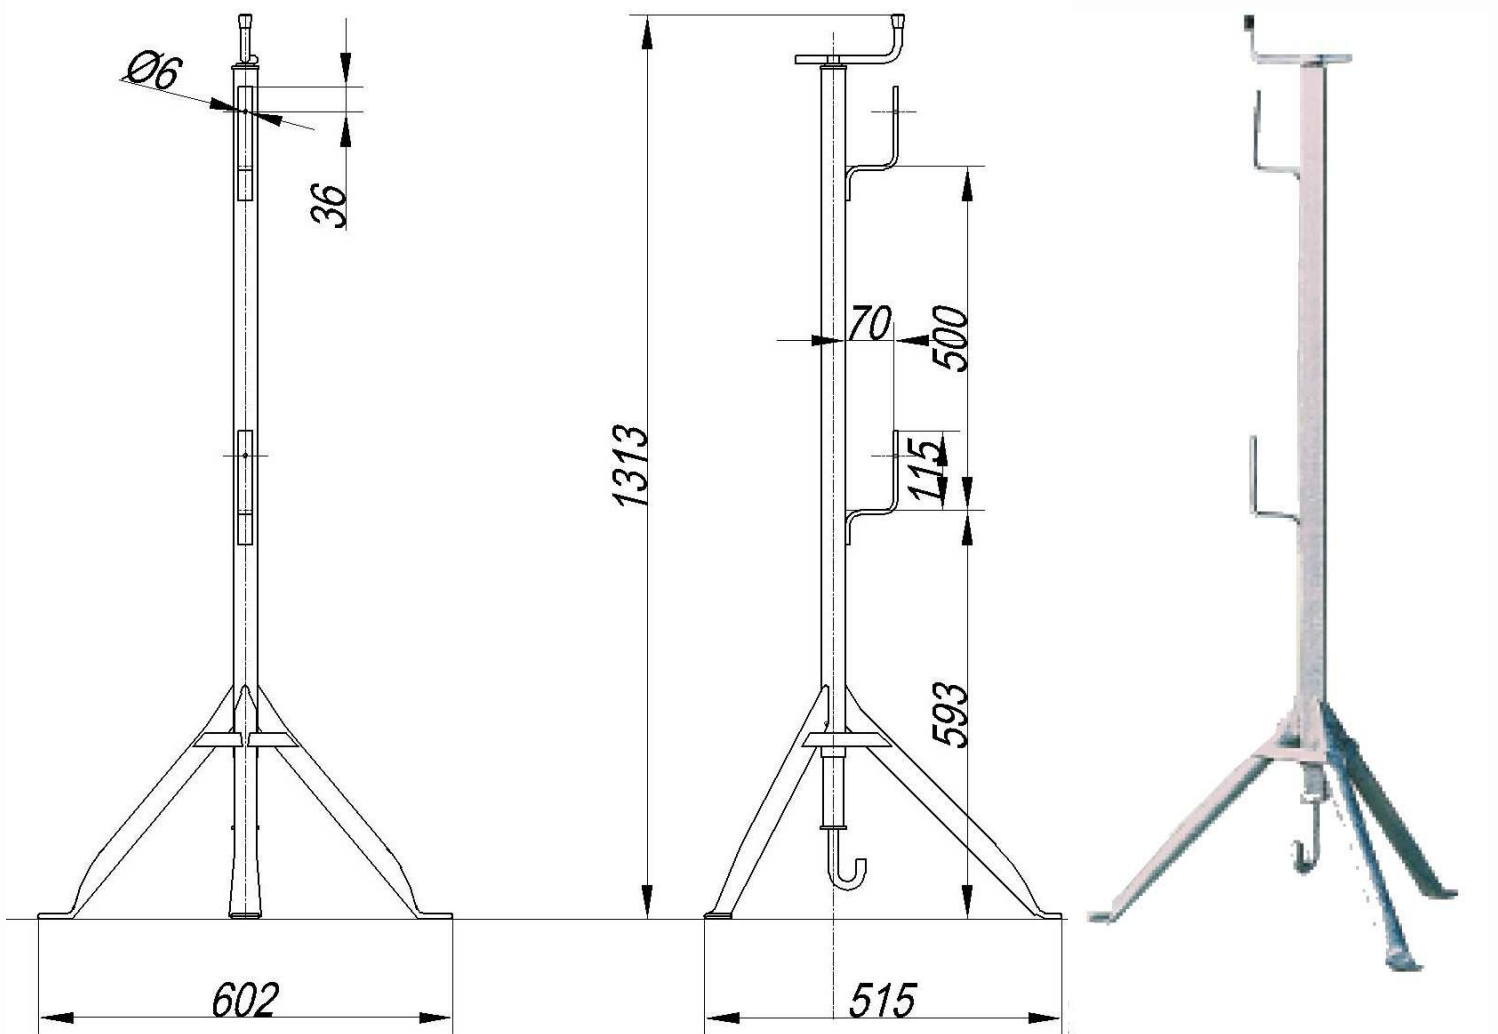

Garde-corps à crochet sur prédalle

FAMILLE : PROTECTIONS PÉRIPHÉRIQUES - GARDE-CORPS

RÉF. COPAC : PREDPG

PLANS

VISUEL

DESCRIPTIF

Poids :

PREDPG : 7,7kg

Dimensions :

L. 602x l. 515x h. 1313 mm

- Finition peint ou galvanisée
- Pour planches largeur 150mm
- Espacement entre les potelets de 1,5m maximum